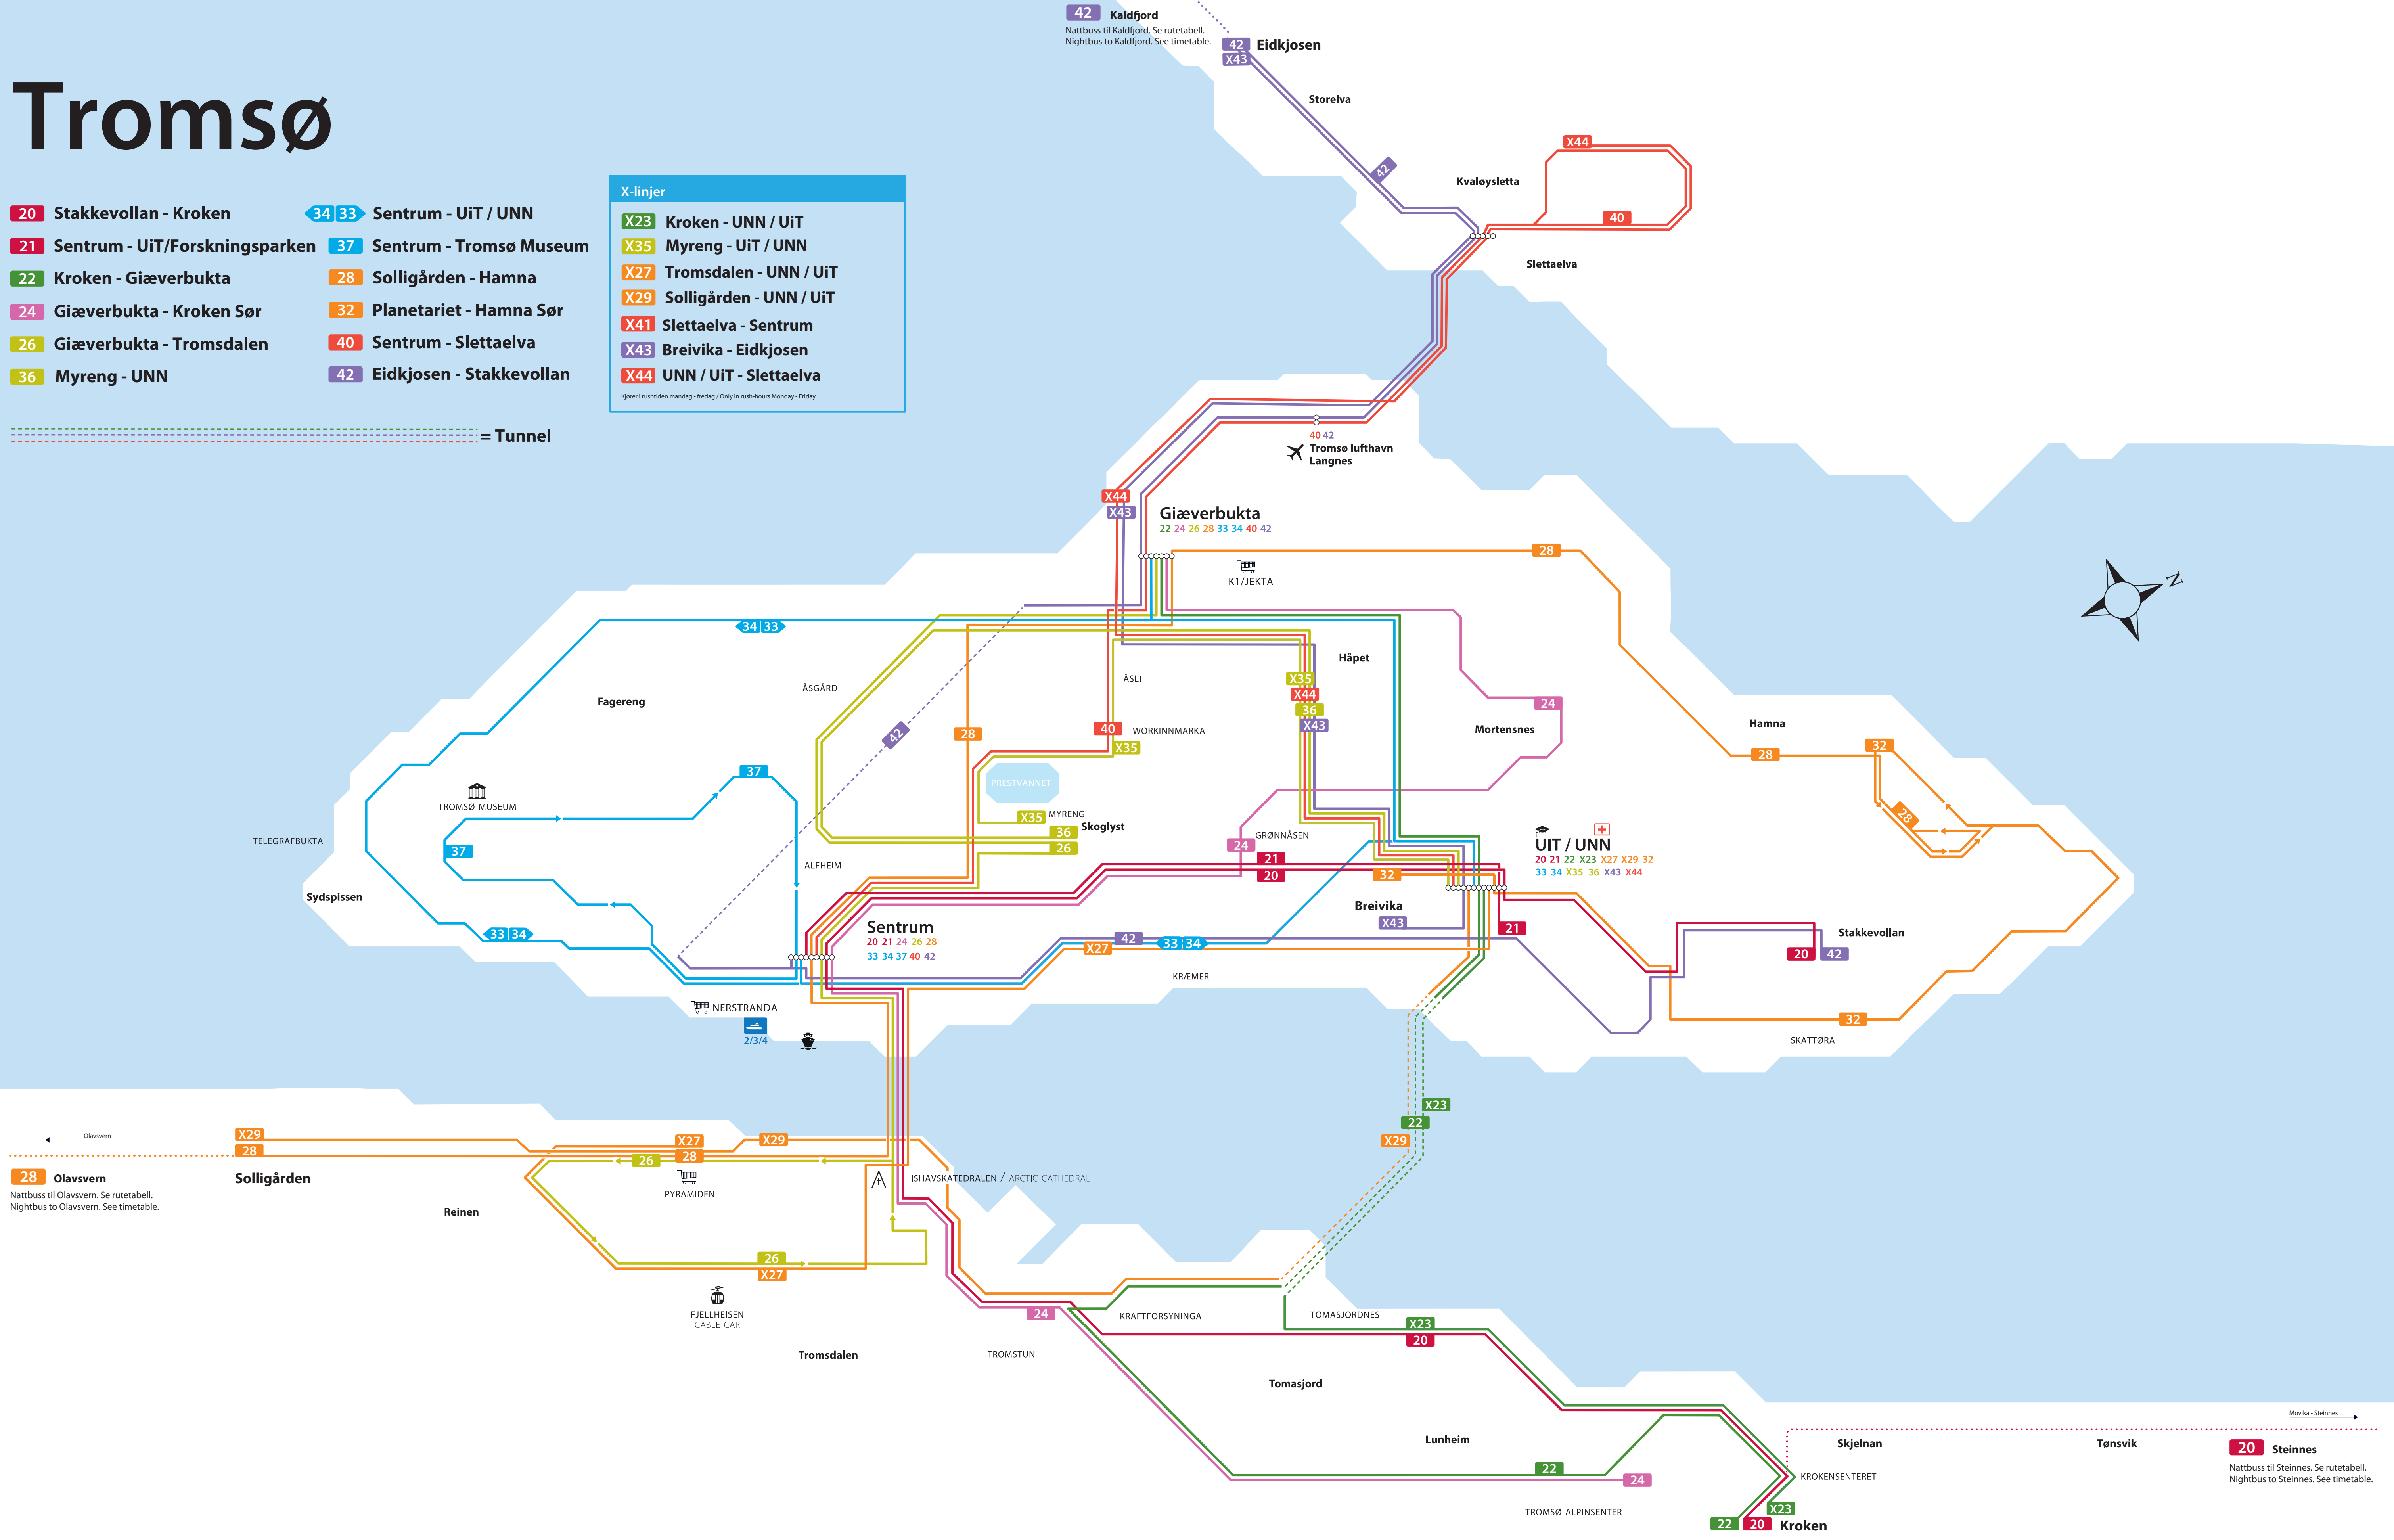

Tromsø

- 20 Stakkevollan - Kroken
- 21 Sentrum - UiT/Forskningsparken
- 22 Kroken - Gæverbukta
- 24 Gæverbukta - Kroken Sør
- 26 Gæverbukta - Tromsdalen
- 36 Myreng - UNN
- 34 | 33 Sentrum - UiT / UNN
- 37 Sentrum - Tromsø Museum
- 28 Solligården - Hamna
- 32 Planetariet - Hamna Sør
- 40 Sentrum - Slettaelva
- 42 Eidkjosen - Stakkevollan

X-linjer

- X23 Kroken - UNN / UiT
- X35 Myreng - UiT / UNN
- X27 Tromsdalen - UNN / UiT
- X29 Solligården - UNN / UiT
- X41 Slettaelva - Sentrum
- X43 Breivika - Eidkjosen
- X44 UNN / UiT - Slettaelva

Xgjører i rushtiden mandag - fredag / Only in rush-hours Monday - Friday.

= Tunnel

28 **Olavsvern**
 Nattbuss til Olavsvern. Se rutetabell.
 Nightbus to Olavsvern. See timetable.

20 **Steinnes**
 Nattbuss til Steinnes. Se rutetabell.
 Nightbus to Steinnes. See timetable.